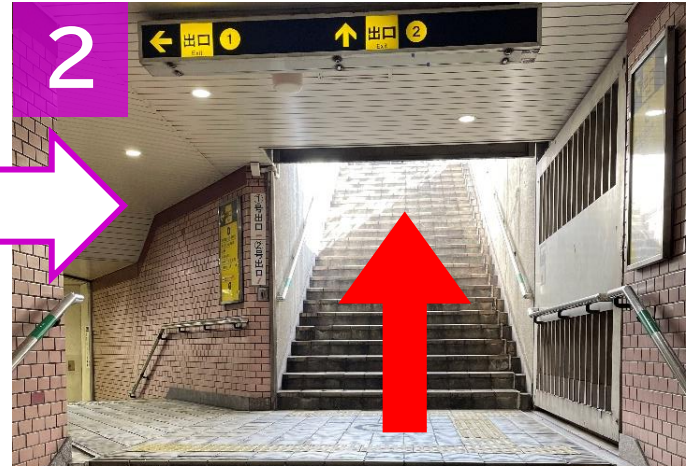

大阪外谷町九丁目駅(天王寺方面)から 駿台上本町校へのアクセス

1

改札を出て**右手**の階段を上る

2

2号出口の階段を上る

3

横断歩道を渡って
赤あんど薬局を**左**に曲がる

4

直進して横断歩道を渡る

5

そのまま直進すると**右側**に
駿台上本町校が見えます

6

到着!